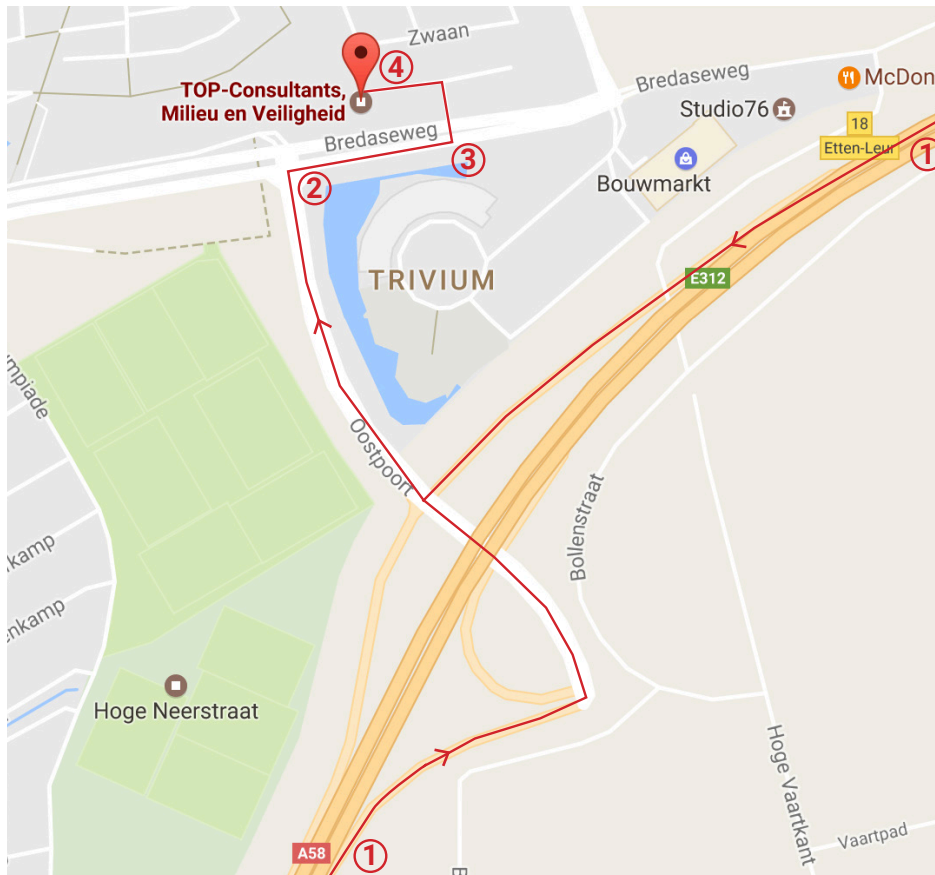

Routebeschrijving TOP-Consultants Etten-Leur

A58 richting Breda

Adres:

TOP-Consultants
Bredaseweg 177
4872 LA Etten-Leur

- 1 Verlaat de A58 bij afslag 18 (Etten-Leur).
- 2 Ga bij de stoplichten rechtsaf.
- 3 Ga na 100m linksaf het kantorenpark op.
- 4 U kunt parkeren op een Flynth parkeerplaats.

A58 richting Roosendaal